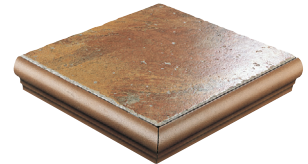

MALLORCA

pavimento

33,3x33,3

pasta roja

Pavimento

Pasta roja

606 Inca · 33,3x33,3 B015

607 Sóller · 33,3x33,3 B015

608 Arenal · 33,3x33,3 B015

609 Manacor · 33,3x33,3 B015

Cenefa Pulida P068
606 Inca · 16,7x33,3 *

Taco Pulida P055
606 Inca · 16,7x16,7 *

Tacos Pulidos 606 Inca · 8,2x8,2 *

P005

Zanquín Izquierdo y derecho 606 Inca · 8x33,3 *

P031

Rodapié 606 Inca · 8x33,3 * P001

Peldaño Angular P147
606 Inca · 33,3x33,3 *

P147

Peldaño Vuelta P098
606 Inca · 33,3x33,3 *

P098

SERIE 606 INCA 33,3x33,3

Modelo / Formato Model / Format	Piezas / Caja Tiles / Box	m ² / Caja sqm / Box	Kg / Caja Kg / Box	Piezas / Palet Tiles / Pallet	m ² / Palet sqm / Pallet	Cajas / Palet Boxes / Pallet	Kg / Palet Kg / Pallet
33,3x33,3 / 13 ¹ / ₈ x13 ¹ / ₈	9	1	20,5	648	72	72	1.476
Cnf. 16,7x33,3	18		20,16				
Taco 8,2x8,2	29		3,77				
Taco 16,7x16,7	4		2,12				
Peldaño Angular	3		9,00				
Peldaño Vuelta	6		16,20				
Rodapié 8x33,3	40		17,20				
Zanquín 8x33,3	24 (12 juegos)		10,32				

* Disponible en todos los colores