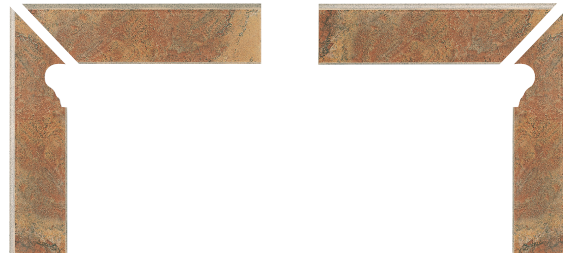

MALLORCA

pavimento

33,3x33,3

pasta roja

Pavimento

Pasta roja

606 Inca · 33,3x33,3 B015

607 Sóller · 33,3x33,3 B015

608 Arenal · 33,3x33,3 B015

609 Manacor · 33,3x33,3 B015

Cenefa Pulida P068
606 Inca · 16,7x33,3 *

Taco Pulida P055
606 Inca · 16,7x16,7 *

Tacos Pulidos 606 Inca · 8,2x8,2 *

P005

Zanquín Izquierdo y derecho 606 Inca · 8x33,3 *

* Disponible en todos los colores