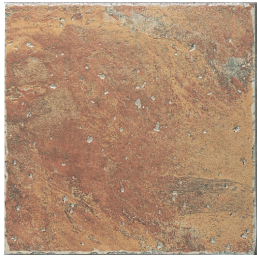

MALLORCA

pavimento

33,3x33,3

pasta roja

Pavimento

Pasta roja

606 Inca · 33,3x33,3 B015

607 Sóller · 33,3x33,3 B015

608 Arenal · 33,3x33,3 B015

609 Manacor · 33,3x33,3 B015

Cenefa Pulida P068
606 Inca · 16,7x33,3 *

Taco Pulida P055
606 Inca · 16,7x16,7 *

Tacos Pulidos 606 Inca · 8,2x8,2 *

P005

Zanquín Izquierdo y derecho 606 Inca · 8x33,3 *

* Disponible en todos los colores